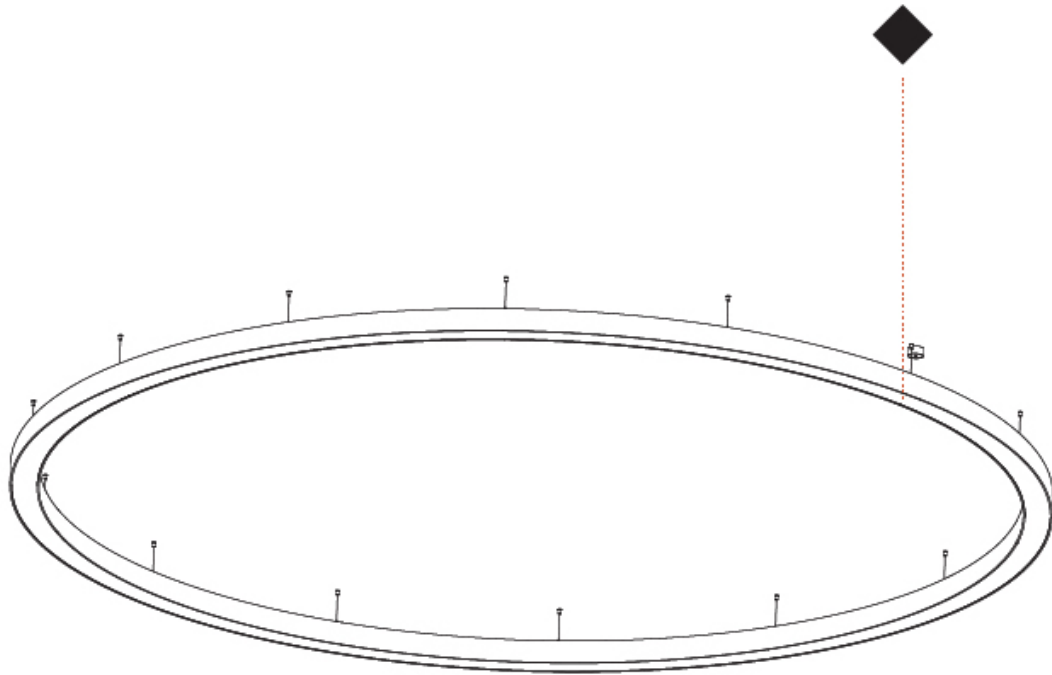

5100mm 200 ¹³/₁₆"

5400mm 212 ⁵/₈"

A30188-

PROJECT

TYPE

SPECIFIER

QUANTITY

DATE